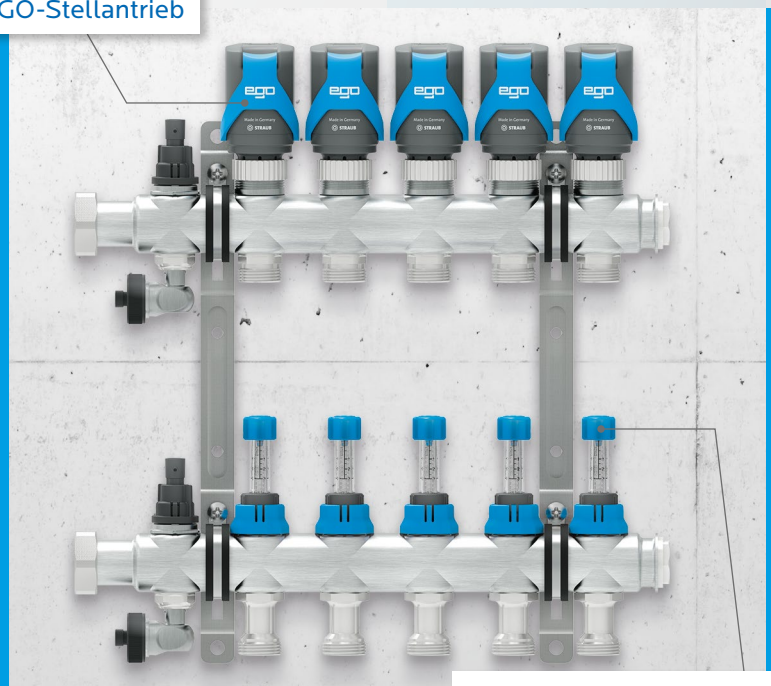

PRODUKTVORTEILE

- ✓ **Hydraulischer Abgleich der neuesten Generation**
  Die EGO-KI erkennt Nutzerverhalten und Systemumgebung selbstständig und regelt permanent und bedarfsgerecht.
- ✓ **Vollautomatische Adaption in unbekanntem Heizkreisen**
  Nie wieder aufwendige Berechnungen bei der Sanierung bzw. bei nachträglichem hydraulischem Abgleich von Verteilersystemen.
- ✓ **Technisch perfekt**
  EGO übernimmt die Verantwortung für den korrekten hydraulischen Abgleich. Präziser, schneller und zuverlässiger als je zuvor.
- ✓ **Überlegene Energieeffizienz**
  In Pumpe, Antrieb und Gesamtsystem.
- ✓ **Geringster Druckverlust und extrem schmutzresistent**
- ✓ **Passend für Ventile aller namhafter Hersteller**
- ✓ **OEM-Labeling möglich**
- ✓ **Förderfähigkeit durch BAFA und KfW gewährleistet**

Das EGO-Prinzip

- ✓ EGO übernimmt den vollautomatischen hydraulischen Abgleich. Die hierfür benötigte KI und Sensorik ist bereits im Stellantrieb verbaut.
- ✓ EGO benötigt keine weiteren Zusatzkomponenten wie z. B. Router, Gateway, zentrale Recheneinheit, App-Steuerung.
- ✓ EGO benötigt keinerlei Inbetriebnahme.
- ✓ EGO ersetzt alle herkömmlichen Stellantriebe.

EGO-Stellantrieb

Optische Durchflusskontrolle