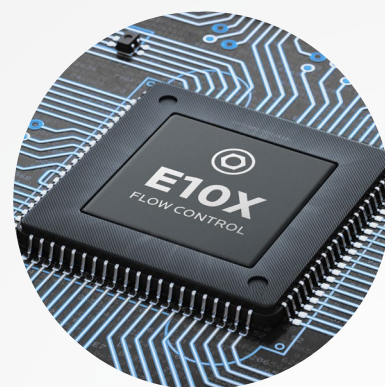

# INTELLIGENT FLOW CONTROL

ego

INTELLIGENT UND VOLLAUTOMATISCH:

# DER PERFEKTE HYDRAULISCHE ABGLEICH

**Plug & Play  
Montieren und fertig!**  
Keinerlei Parametrierung,  
Einstellung und  
Inbetriebnahme nötig.  
Spart Zeit und Geld.

**Für Neubau und Sanierung**  
Gleicht Ihr System  
vollautomatisch ab.

**EGO-KI-Chip mit  
Intelligent Flow Control**  
Regelt permanent  
und bedarfsgerecht.

Der EGO-Stellantrieb definiert die Heizkreis-Regulierung völlig neu.  
Mit der EGO-KI wird ein perfekter hydraulischer Abgleich zum Kinder-  
spiel. **Bequem, einfach und zuverlässig.**

## PRODUKTVORTEILE

- ✓ **Hydraulischer Abgleich der neuesten Generation**  
Die EGO-KI erkennt Nutzerverhalten und Systemumgebung selbstständig und regelt permanent und bedarfsgerecht.
- ✓ **Vollautomatische Adaption in unbekanntem Heizkreisen**  
Nie wieder aufwendige Berechnungen bei der Sanierung bzw. bei nachträglichem hydraulischem Abgleich von Verteilersystemen.
- ✓ **Technisch perfekt**  
EGO übernimmt die Verantwortung für den korrekten hydraulischen Abgleich. Präziser, schneller und zuverlässiger als je zuvor.
- ✓ **Überlegene Energieeffizienz**  
In Pumpe, Antrieb und Gesamtsystem.
- ✓ **Geringster Druckverlust und extrem schmutzresistent**
- ✓ **Passend für Ventile aller namhafter Hersteller**
- ✓ **OEM-Labeling möglich**
- ✓ **Förderfähigkeit durch BAFA und KfW gewährleistet**