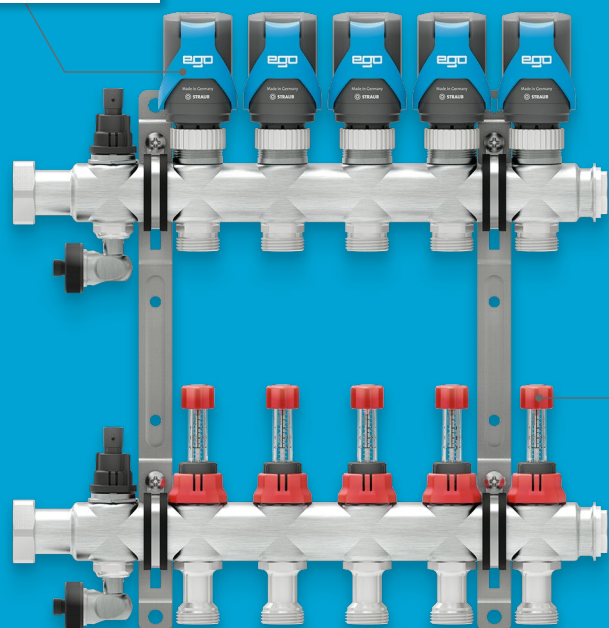

PRODUKTVORTEILE

- ✓ **Hydraulischer Abgleich der neuesten Generation**
  Die Ego-KI erkennt Nutzerverhalten und Systemumgebung selbstständig und regelt permanent und bedarfsgerecht.
- ✓ **Vollautomatische Adaption in unbekanntem Heizkreisen**
  Nie wieder aufwendige Berechnungen bei der Sanierung bzw. bei nachträglichem hydraulischem Abgleich von Verteilersystemen.
- ✓ **Technisch perfekt**
  Ego übernimmt die Verantwortung für den korrekten hydraulischen Abgleich. Präziser, schneller und zuverlässiger als je zuvor.
- ✓ **Überlegene Energieeffizienz**
  In Pumpe, Antrieb und Gesamtsystem.
- ✓ **Geringster Druckverlust und extrem schmutzresistent**
- ✓ **Passend für Ventile aller namhafter Hersteller**
- ✓ **OEM-Labeling möglich**
- ✓ **Förderfähigkeit durch BAFA gewährleistet**

Das Ego-Prinzip

- ✓ Ego übernimmt den adaptiven hydraulischen Abgleich. Die hierfür benötigte KI und Sensorik ist bereits im Regelantrieb verbaut.
- ✓ Ego benötigt keine weiteren Zusatzkomponenten wie z. B. Router, Gateway, zentrale Recheneinheit, App-Steuerung.
- ✓ Ego benötigt keinerlei Inbetriebnahme.
- ✓ Ego ersetzt alle herkömmlichen Stellantriebe.

Ego-Regelantrieb

Absperrventil und Durchflussanzeige